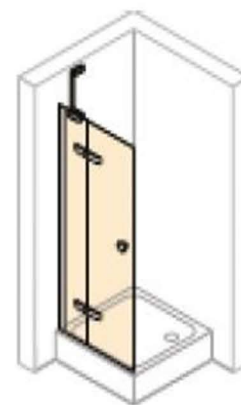

SPRCHOVÁ ZÁSTĚNA

Sprchová zástěna

CONCEPT 400 sprchové dveře, křídlové, s pevným dílem, pravé a levé, stříbrná pololesklá/čiré sklo AP

Rozměry: 800x1970 mm, 900x1970 mm