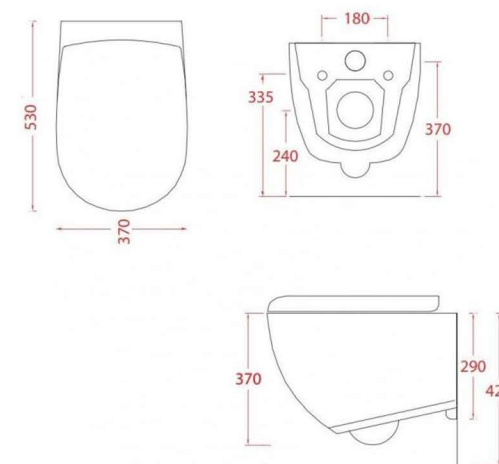

TOALETA

Závěsné WC

ARTCERAM FILE 2.0 závěsné WC 370x530x370mm, rimless, vodorovný odpad, bílá

Sedátko

ARTCERAM WC sedátko, slim, s poklopem, SoftClose, bílá