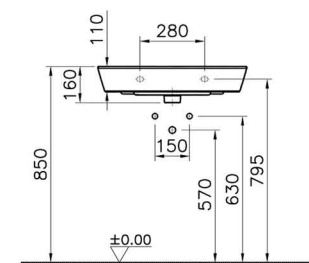

### Umyvadlo

CONCEPT 100 klasické umyvadlo 595x480mm s otvorem, s přepadem hranaté, bílá alpin

### Umývatko

VITRA INTEGRA umývatko 370x220mm, s otvorem vlevo, s přepadem, bílá

VITRA INTEGRA umývatko 370x220mm, s otvorem vpravo, s přepadem, bílá

s otvorem vlevo

s otvorem vpravo

### Vana

CONCEPT 200 vana obdélníková 1800x800x450mm, se středovým odpadem, akrylát, bílá