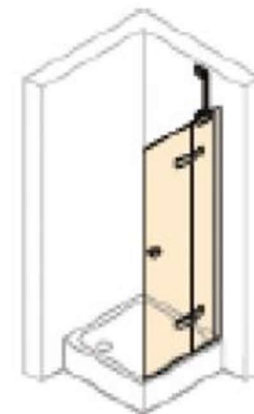

SPRCHOVÁ ZÁSTĚNA

Sprchová zástěna

CONCEPT 400 sprchové dveře, křídlové, s pevným dílem, pravé a levé, stříbrná pololesklá/čiré sklo AP

Rozměry: 800x1970 mm, 900x1970 mm