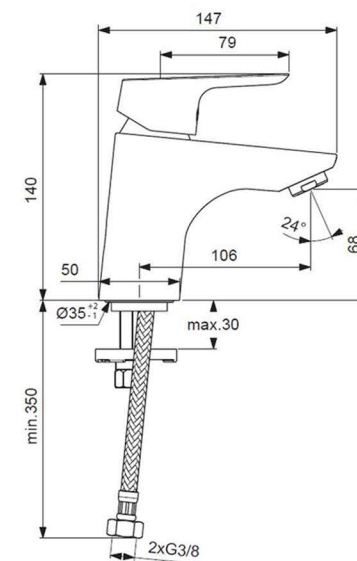

### Umývatko

VITRA INTEGRA umývatko 370x220mm, s otvorem vlevo, s přepadem, bílá

VITRA INTEGRA umývatko 370x220mm, s otvorem vpravo, s přepadem, bílá

s otvorem vlevo

s otvorem vpravo

### Umyvadlová baterie

CONCEPT 100 umyvadlová baterie 106mm, stojánková, páková, bez odtokové garnitury, chrom

ilustrační obrázek