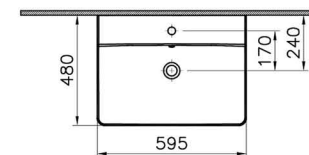

### Umyvadlo

CONCEPT 100 klasické umyvadlo 595x480mm s otvorem, s přepadem hranaté, bílá alpin

### Umývatko

VITRA INTEGRA umývatko 370x220mm, s otvorem vlevo, s přepadem, bílá

VITRA INTEGRA umývatko 370x220mm, s otvorem vpravo, s přepadem, bílá

s otvorem vlevo

s otvorem vpravo

### Vana

CONCEPT 200 vana obdélníková 1800x800x450mm, se středovým odpadem, akrylát, bílá