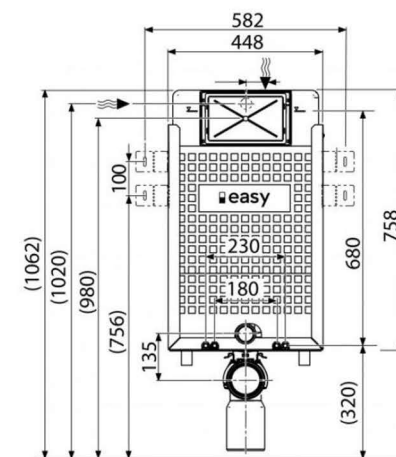

Předstěnový systém pro zadržetí

EASY EAM1.100.2 RENOVMODUL předstěnový modul
448x125x1062mm, pro zadržetí