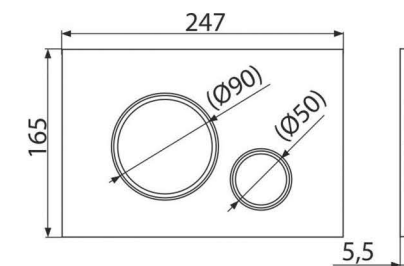

Ovládací tlačítko splachování

ALCA THIN M771 ovládací tlačítko splachování, lesklý/matný chrom